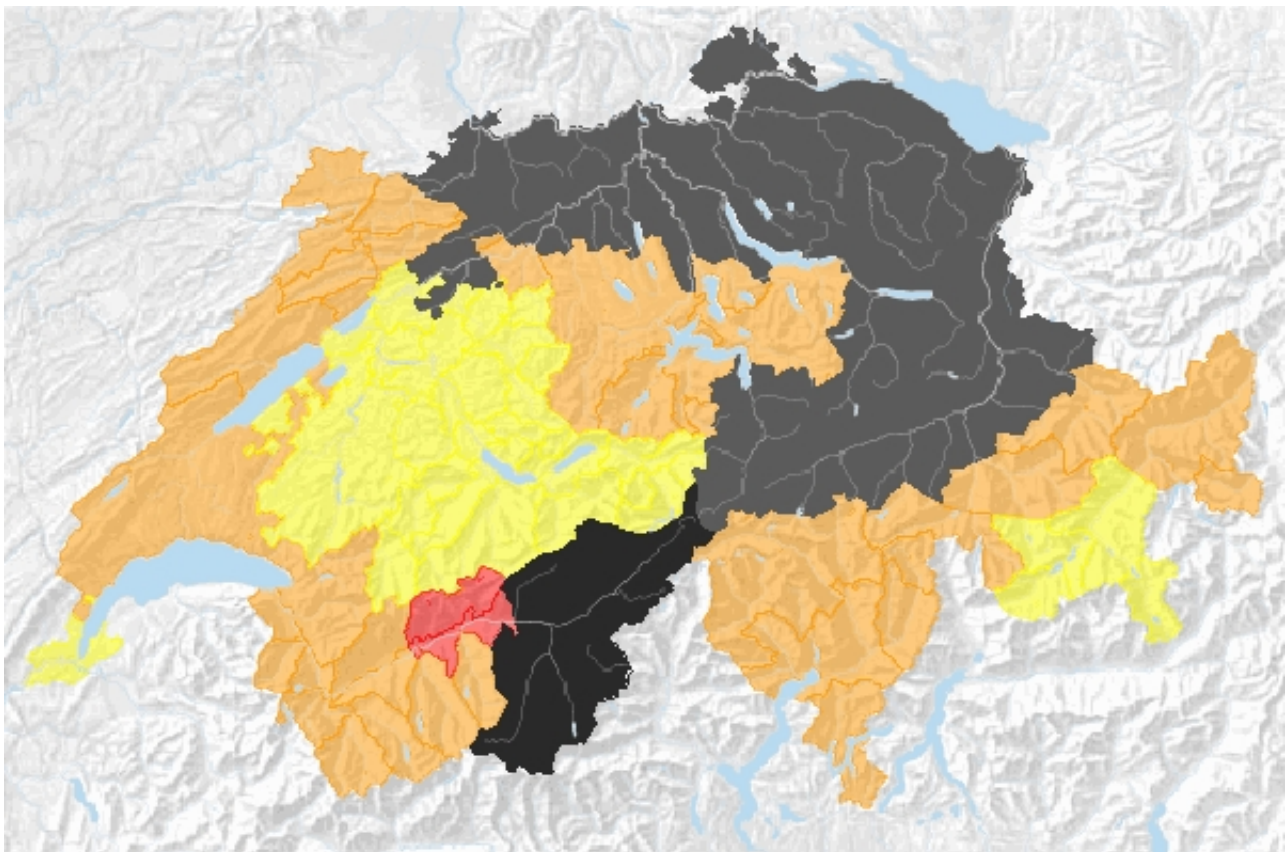

## Informationen zur Trockenheit

Die Lage hat sich in den letzten Tagen ein wenig entspannt, deshalb hat der Kanton Thurgau die Massnahmen angepasst. Bis auf Weiteres gilt ein absolutes Feuerverbot im Wald und in Waldesnähe (weniger als 200m). Der Camping Hüttenberg liegt innerhalb dieser 200m Zone!

TG

**Absolutes Feuerverbot im Wald  
und in Waldesnähe**

4

21.08.2018

**Gefahrenstufen**

	Gering
	Mässig
	Erheblich
	Gross
	Sehr gross

**Massnahmen**

	Feuerverbot (im Wald)
	Feuerverbot (im Freien)